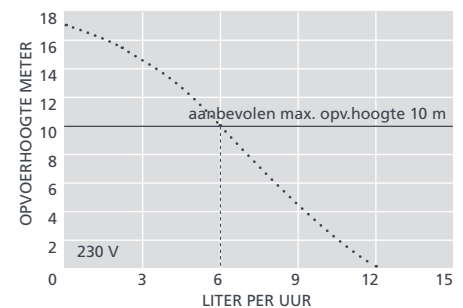

Max. net. opv.hoogte 10 m (debiet 6 l/h)

21 dB(A)

HOOFDKENMERKEN

- Zeer slank
- Hoge prestaties
- Plug and play
- Hevelbeveiliging

TOEPASSINGEN

- Tot 16 kW / 54.000 Btu/h
- Hoge wandgemonteerde minisplitsystemen, units met kanaalaansluitingen, staande en frame-units
- ✓ **Perfect voor...** montage rechtstreeks binnen de unit

0,18 kg

SPECIFICATIES MINI AQUA

Max. debiet	12 l/h bij 0 m opv.hoogte
Max. netto opvoerhoogte	10 m
Max. aanzuighoogte	2 m
Geluid op 1 m	21 dB(A)
Voeding	230 V AC 50-60 Hz 0,1 A*
Classificatie	Niet-continu
Veiligheidsklasse	II toestel <input type="checkbox"/>
Max. vermogen unit	16 kW / 54.000 Btu/h
Max. watertemp.	40°C / 104°F
Afvoerslang	6 mm binnendiam.
IP bescherming	IPX4
Veiligheidsschakelaar	3,0 A normaal gesloten
Thermische beveiliging	✓
Geheel ingegoten	✓
Zelfaanzuigend	✓