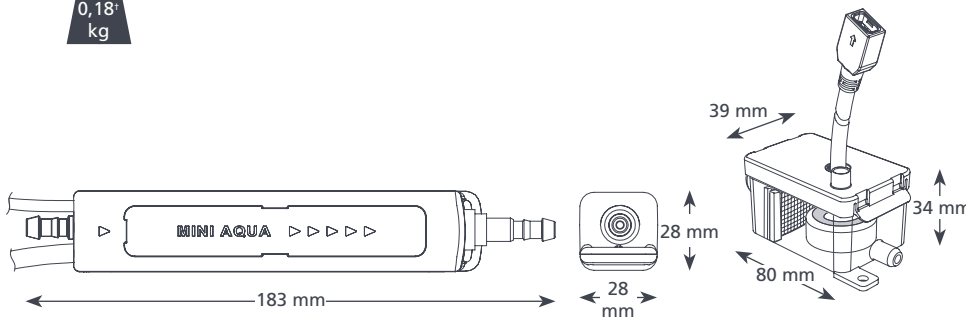

Max. net. opv.hoogte 10 m (debiet 6 l/h)

21 dB(A)

HOOFDKENMERKEN

- Zeer slank
- Hoge prestaties
- Plug and play
- Hevelbeveiliging

TOEPASSINGEN

- Tot 16 kW / 54.000 Btu/h
- Hoge wandgemonteerde minisplitsystemen, units met kanaalaansluitingen, staande en frame-units
- ✓ **Perfect voor...** montage rechtstreeks binnen de unit

0,18 kg

SPECIFICATIES MINI AQUA

Max. debiet	12 l/h bij 0 m opv.hoogte
Max. netto opvoerhoogte	10 m
Max. aanzuighoogte	2 m
Geluid op 1 m	21 dB(A)
Voeding	230 V AC 50-60 Hz 0,1 A*
Classificatie	Niet-continu
Veiligheidsklasse	II toestel <input type="checkbox"/>
Max. vermogen unit	16 kW / 54.000 Btu/h
Max. watertemp.	40°C / 104°F
Afvoerslang	6 mm binnendiam.
IP bescherming	IPX4
Veiligheidsschakelaar	3,0 A normaal gesloten
Thermische beveiliging	✓
Geheel ingegoten	✓
Zelfaanzuigend	✓