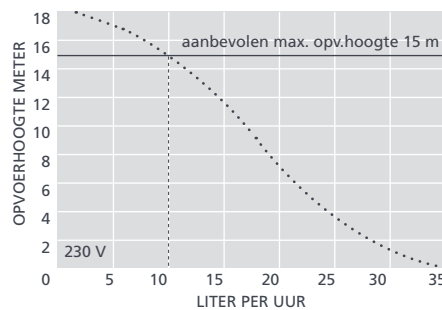

VOORGESTELDE XTRA ACCESSOIRES

Omschrijving	Onderdeelnr.
Zekering 1 A	FP2620
Slangadapter voor rioolaansluiting	FP2038
Gevlochten vinylslang 1/4" (6 mm)	AX5100

Xtra Kijk bij onze Aspen Xtra-reeks voor meer montage-accessoires

SPECIFICATIES MAXI LIME

Max. debiet	35 l/h bij 0 m opv.hoogte
Max. netto opvoerhoogte	15 m
Max. aanzuighoogte	n.v.t.
Geluid op 1 m	35 dB(A)
Voeding	230 V AC 50-60 Hz 0,1 A*
Classificatie	Niet-continu
Veiligheidsklasse	II toestel ☐
Max. vermogen unit	46 kW / 157.000 Btu/h
Max. watertemp.	40°C / 104°F
Afvoerslang	6 mm binnendiam.
IP bescherming	IPX4
Veiligheidsschakelaar	3,0 A normaal gesloten
Thermische beveiliging	✓
Geheel ingegoten	✓
Zelfaanzuigend	✓

OPTIES MAXI LIME-SYSTEEM

Systeem	Kleur	Onderdeelnr.
BBJ (Aerco)	Ivoorwit	FP2213
Inoac	Ivoorwit	FP2214
Artiplastic	Ivoorwit	FP2405
Maxi Lime vervanging†		FP2215

DE DOOS BEVAT

Maxi Lime pomp (incl. 750 mm afvoerslang met connector 6mm binnendiam.en 1,5 m vast aangesloten voedingskabel) • 220 mm Lime-groene inlaatslang 14 mm binnendiam. • 150 mm vinyl ontluftings slang 6mm binnendiam. • Hevelbeveiliging • Hoekstuk voor- en achterzijde • Leidinggoot 800 mm voor en achter • Afdichting (alleen voor BBJ- en Inoac/Inaba-systemen) • Plafondplaat • Aansluitset afvoer • Montageset • Montagehandleiding

- 📖 Download de handleiding bij aspenspumps.com
- Bekijk de montagevideo bij aspenspumps.com

* Andere spanningen verkrijgbaar

† Alleen pomp – geen leidinggoten bijgevoegd

Informatie is correct bij het ter perse gaan.