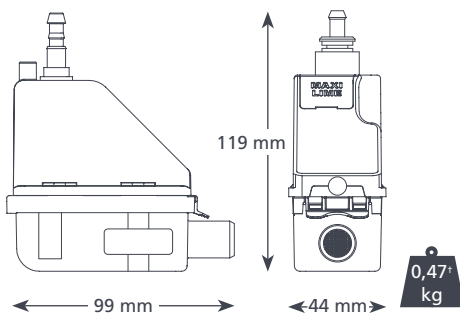

Max. debiet 35 l/h

Max. net. opv.hoogte 15 m (debiet 10 l/h)

35 dB(A)

HOOFDKENMERKEN

- Gemonteerd in een leidinggoothoekstuk
- Links of rechts te monteren
- Reeks leidinggootsystemen
- Eenvoudige toegang voor onderhoud

TOEPASSINGEN

- Tot 46 kW / 157.000 Btu/h
- Grote bedrijfsmatige koelunits; Hoge wandgemonteerde splitsystemen

VOORGESTELDE XTRA ACCESSOIRES

Omschrijving	Onderdeelnr.
Zekering 1 A	FP2620
Slangadapter voor rioolaansluiting	FP2038
Gevlochten vinylslang 1/4" (6 mm)	AX5100

Xtra Kijk bij onze Aspen Xtra-reeks voor meer montage-accessoires

SPECIFICATIES MAXI LIME

Max. debiet	35 l/h bij 0 m opv.hoogte
Max. netto opvoerhoogte	15 m
Max. aanzuighoogte	n.v.t.
Geluid op 1 m	35 dB(A)
Voeding	230 V AC 50-60 Hz 0,1 A*
Classificatie	Niet-continu
Veiligheidsklasse	II toestel <input type="checkbox"/>
Max. vermogen unit	46 kW / 157.000 Btu/h
Max. watertemp.	40°C / 104°F
Afvoerslang	6 mm binnendiam.
IP bescherming	IPX4
Veiligheidsschakelaar	3,0 A normaal gesloten
Thermische beveiliging	✓
Geheel ingegoten	✓
Zelfaanzuigend	✓