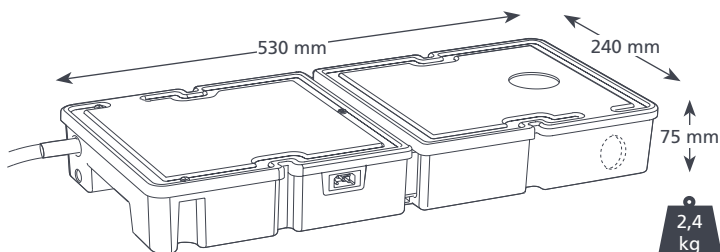

Max. debiet 190 l/h

Max. net. opv.hoogte 21 m (debiet 10 l/h)

HOOFDKENMERKEN

- Lichtgewicht en slank
- Eenvoudig te reinigen en mee te nemen
- Filter waarmee vuil wordt tegengehouden
- Plug and play

TOEPASSINGEN

- koelunits; koelvitrites

SPECIFICATIES LOW PROFILE ERRP

Max. debiet	190 l/h bij 0 m opv.hoogte
Max. netto opvoerhoogte	21 m
Tankinhoud	3,5 l
Geluid op 1 m	60 dB(A)
Voeding	230 V AC 50-60 Hz 0,2 A
Classificatie	Continu
Veiligheidsklasse	I toestel
Max. vermogen unit	n.v.t.
Max. watertemp.	40°C / 104°F
Inlaat/uitlaat	50 mm in, 10 mm uit
IP bescherming	IPX4
Veiligheidsschakelaar	3,0 A normaal gesloten
Thermische beveiliging	✓
Geheel ingegoten	n.v.t.
Zelfaanzuigend	n.v.t.