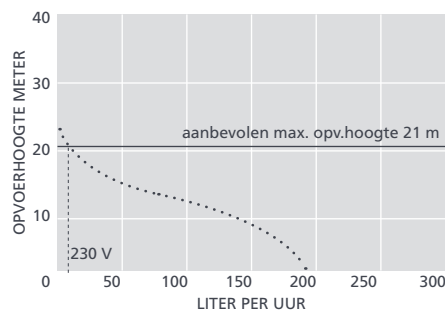

Max. debiet 190 l/h

Max. net. opv.hoogte 21 m (debiet 10 l/h)

HOOFDKENMERKEN

- Lichtgewicht en slank
- Eenvoudig te reinigen en mee te nemen
- Filter waarmee vuil wordt tegengehouden
- Plug and play

TOEPASSINGEN

- koelunits; koelvitrites

SPECIFICATIES LOW PROFILE ERRP

Max. debiet	190 l/h bij 0 m opv.hoogte
Max. netto opvoerhoogte	21 m
Tankinhoud	3,5 l
Geluid op 1 m	60 dB(A)
Voeding	230 V AC 50-60 Hz 0,2 A
Classificatie	Continu
Veiligheidsklasse	I toestel
Max. vermogen unit	n.v.t.
Max. watertemp.	40°C / 104°F
Inlaat/uitlaat	50 mm in, 10 mm uit
IP bescherming	IPX4
Veiligheidsschakelaar	3,0 A normaal gesloten
Thermische beveiliging	✓
Geheel ingegoten	n.v.t.
Zelfaanzuigend	n.v.t.