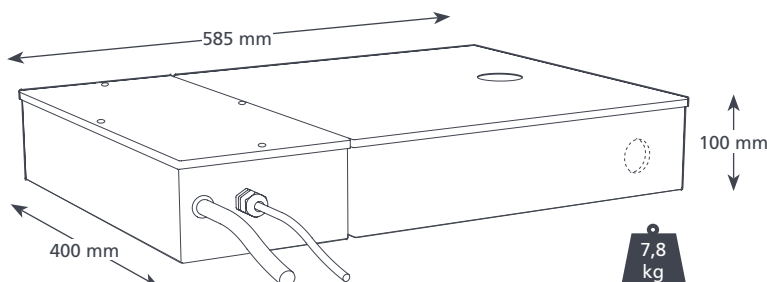

Max. debiet 225 l/h

Max. net. opv.hoogte 35 m (debiet 10 l/h)

HOOFDKENMERKEN

- Boven- en zij-inlaataansluiting mogelijk
- Groot reservoir
- Huis van roestvrij staal
- Plug and play

TOEPASSINGEN

- Enkelvoudige en meerdere koelunits, OEM
- ✓ **Perfect voor...** Meerdere koelunits

SPECIFICATIES COLD CABINET

Max. debiet	225 l/h bij 0 m opv.hoogte
Max. netto opvoerhoogte	35 m
Tankinhoud	11 l
Geluid op 1 m	60 dB(A)
Voeding	230 V AC 50-60 Hz 0,38 A
Classificatie	Continu
Veiligheidsklasse	I toestel
Max. vermogen unit	n.v.t.
Max. watertemp.	40°C / 104°F
Inlaat/uitlaat	50 mm in, 10 mm uit
IP bescherming	IPX1
Veiligheidsschakelaar	3,0 A normaal gesloten
Thermische beveiliging	✓
Geheel ingegoten	n.v.t.
Zelfaanzuigend	n.v.t.