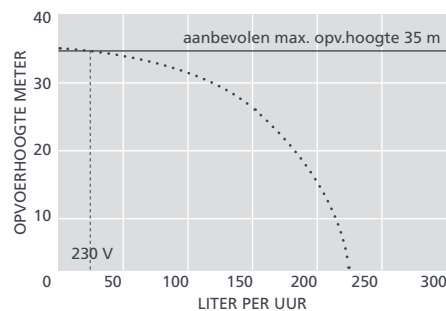

Max. debiet 225 l/h

Max. net. opv.hoogte 35 m (debiet 10 l/h)

HOOFDKENMERKEN

- Boven- en zij-inlaataansluiting mogelijk
- Groot reservoir
- Huis van roestvrij staal
- Plug and play

TOEPASSINGEN

- Enkelvoudige en meerdere koelunits, OEM
- ✓ **Perfect voor...** Meerdere koelunits

SPECIFICATIES COLD CABINET

Max. debiet	225 l/h bij 0 m opv.hoogte
Max. netto opvoerhoogte	35 m
Tankinhoud	11 l
Geluid op 1 m	60 dB(A)
Voeding	230 V AC 50-60 Hz 0,38 A
Classificatie	Continu
Veiligheidsklasse	I toestel
Max. vermogen unit	n.v.t.
Max. watertemp.	40°C / 104°F
Inlaat/uitlaat	50 mm in, 10 mm uit
IP bescherming	IPX1
Veiligheidsschakelaar	3,0 A normaal gesloten
Thermische beveiliging	✓
Geheel ingegoten	n.v.t.
Zelfaanzuigend	n.v.t.