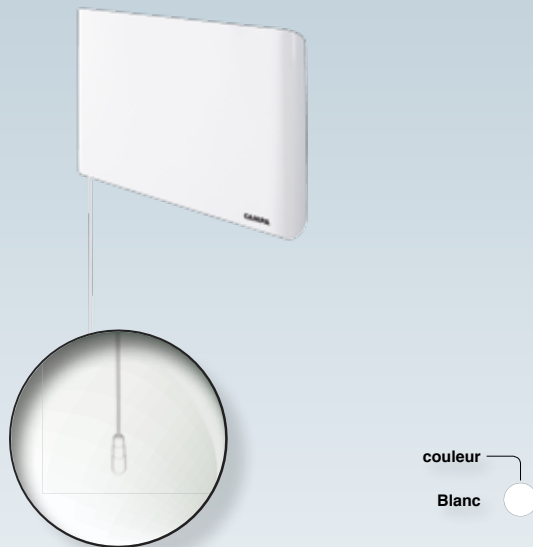

CAMPA

- GAIN DE PLACE
- ÉPAISSEUR 12,1 CM
- BORD ARRONDIS

Iséo **SOUFFLANT**

ISEO SOUFFLANT

Soufflant à tirette
façade en acier

■ BLANC

Iséo SOUFFLANT

DESCRIPTIF TECHNIQUE

RAYONNANT SOUFFLANT

Iséo soufflant est un chauffage soufflant compact prévu pour être placé au-dessus d'un miroir ou d'une porte (largeur de 38 cm - hauteur de 27 cm).

CONFORT TECHNOLOGIQUE

En fonction de la taille de la pièce, l'Iséo soufflant peut fonctionner en 1000 ou 2000 W grâce à un commutateur de puissance au dos de l'appareil.

L'Iséo soufflant est disponible en 2 modèles, avec minuterie (15 minutes) ou interrupteur (marche/arrêt).

Iséo soufflant, c'est la solution idéale pour les salles de bains où la place fait défaut. En version 1000 ou 2000 Watts c'est le confort adapté quel que soit la saison.

ANGLES ARRONDIS	MODÈLE SOUFFLANT
Puissance (W)	1000/2000
Largeur (mm)	380
Hauteur (mm)	270
Epaisseur (mm)	127
Poids (kg)	4,0
○ Blanc interrupteur	ISEOI20BCPB
○ Blanc minuterie	ISEOM20BCPB

Mono 230 V

IP 21 - IK 07
Classe 2