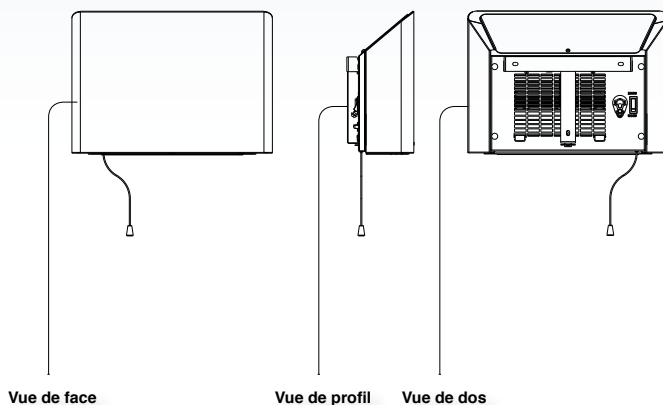

PROJECTIONS FILAIRES

Vue de face

Vue de profil

Vue de dos

CAMPA

CAMPA
109 boulevard Ney
75876 PARIS Cedex 18

Service commercial
Tél. : 01 53 06 28 99
Fax : 01 42 28 94 12
commercial@campa.fr

Assistance technique
Tél. : 03 26 48 11 48
Fax : 03 26 48 31 96
sav@campa.fr